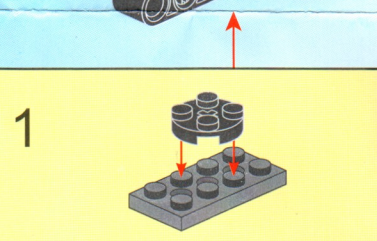

## 创世者战神

1401-3  
AGES: 6+  
PCS: 77  
挖掘车

集齐7套组成强大战神!

10