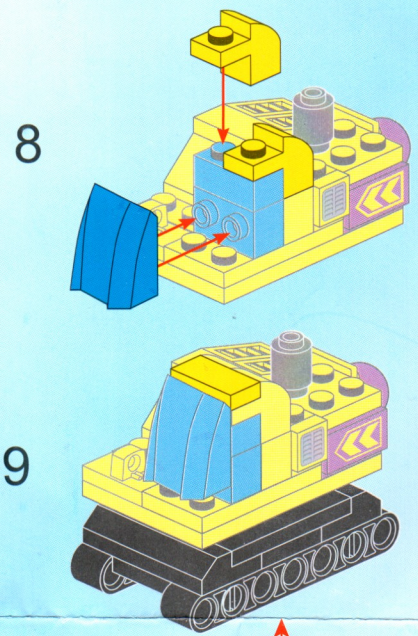

## 创世者战神

1401-3  
AGES: 6+  
PCS: 77  
挖掘车

集齐7套组成强大战神!

10