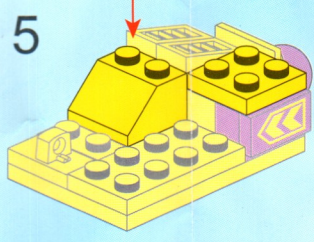

## 创世者战神

1401-3  
AGES: 6+  
PCS: 77  
挖掘车

集齐7套组成强大战神!

10