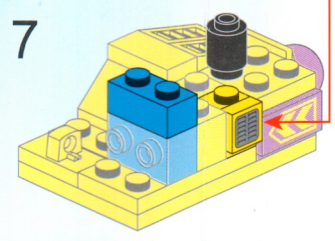

## 创世者战神

1401-3  
AGES: 6+  
PCS: 77  
挖掘车

集齐7套组成强大战神!

10