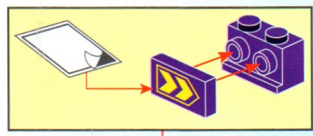

## 创世者战神

1401-3  
AGES: 6+  
PCS: 77  
挖掘车

集齐7套组成强大战神!

10