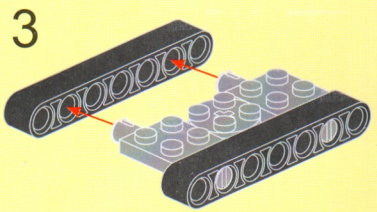

## 创世者战神

1401-3  
AGES: 6+  
PCS: 77  
挖掘车

集齐7套组成强大战神!

10